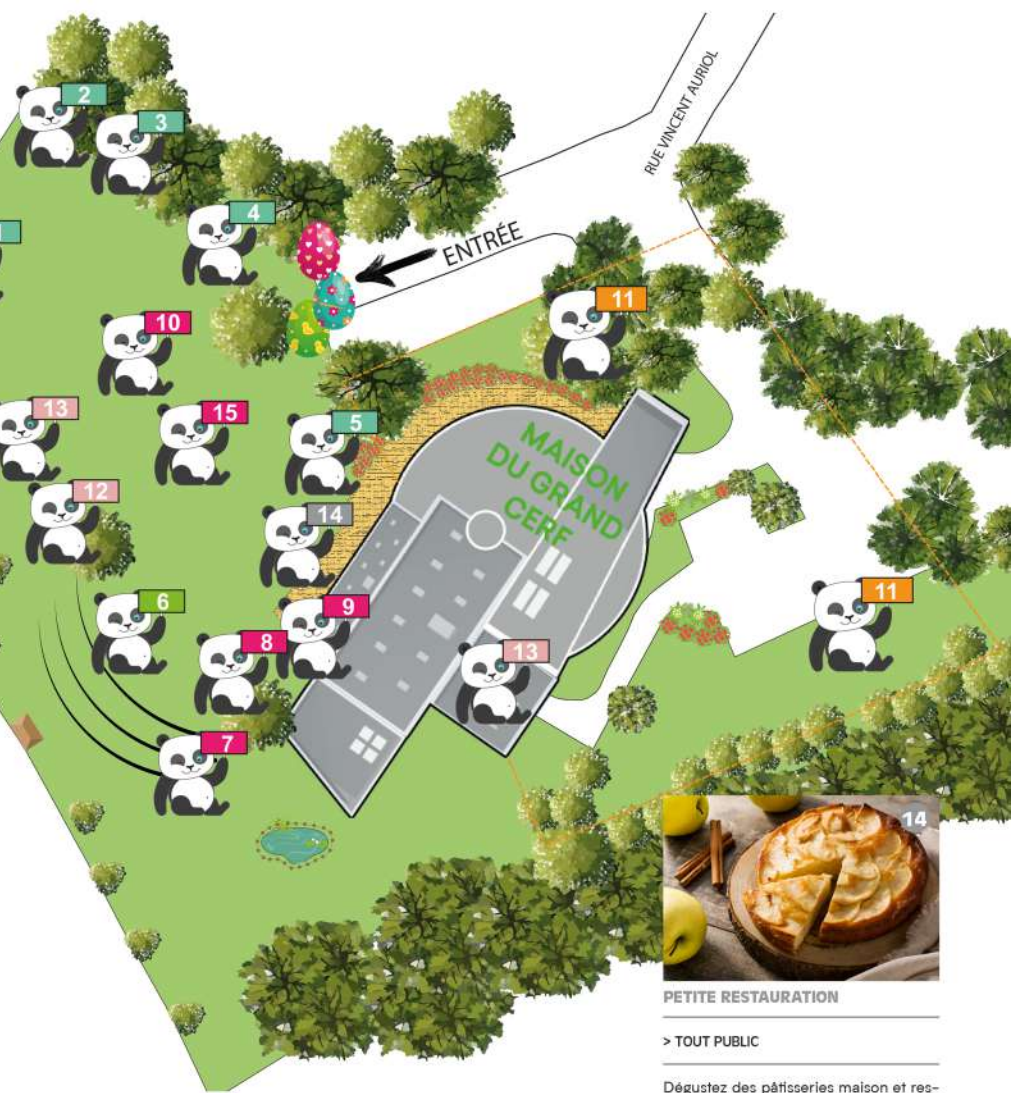

CORNHOLE

> TOUT PUBLIC

Le Cornhole est un jeu d'adresse. Les joueurs lancent tout à tour des sacs remplis de graines sur une plateforme inclinée et percée.

SCULPTEUR DE BALLON

> TOUT PUBLIC

Suivez ce magicien sculpteur de ballons qui offrira à vos loupiots des sculptures sur demande. Joie et émerveillement garantis !

CHASSE AUX OEUFS

> DE 2 À 12 ANS

Lancez-vous dans une chasse aux oeufs inédite ! Six départs programmés :

- > 15h
- > 15h30
- > 16h
- > 16h30
- > 17h
- > 17h30

Dans un univers décoré, les enfants récolteront des oeufs de couleur et pourront les échanger contre des chocolats !

Inscription & paiement sur place
Réservation conseillée
03.20.88.15.45

Tarif : 1€ (pour financer l'un des projets portés par les jeunes de la Maison du Grand Cerf).

MAQUILLAGE

> TOUT PUBLIC

Ajoutez une touche festive sur le visage de vos loupiots avec des maquillages sur les thèmes des animaux et du printemps.

ATELIER CRÉATIF

> À PARTIR DE 3 ANS

Participez à deux ateliers créatifs sur le thème du printemps !

PETITE RESTAURATION

> TOUT PUBLIC

Dégustez des pâtisseries maison et ressourcez-vous en boisson sur le stand des jeunes adhérents de la Maison du Grand Cerf.